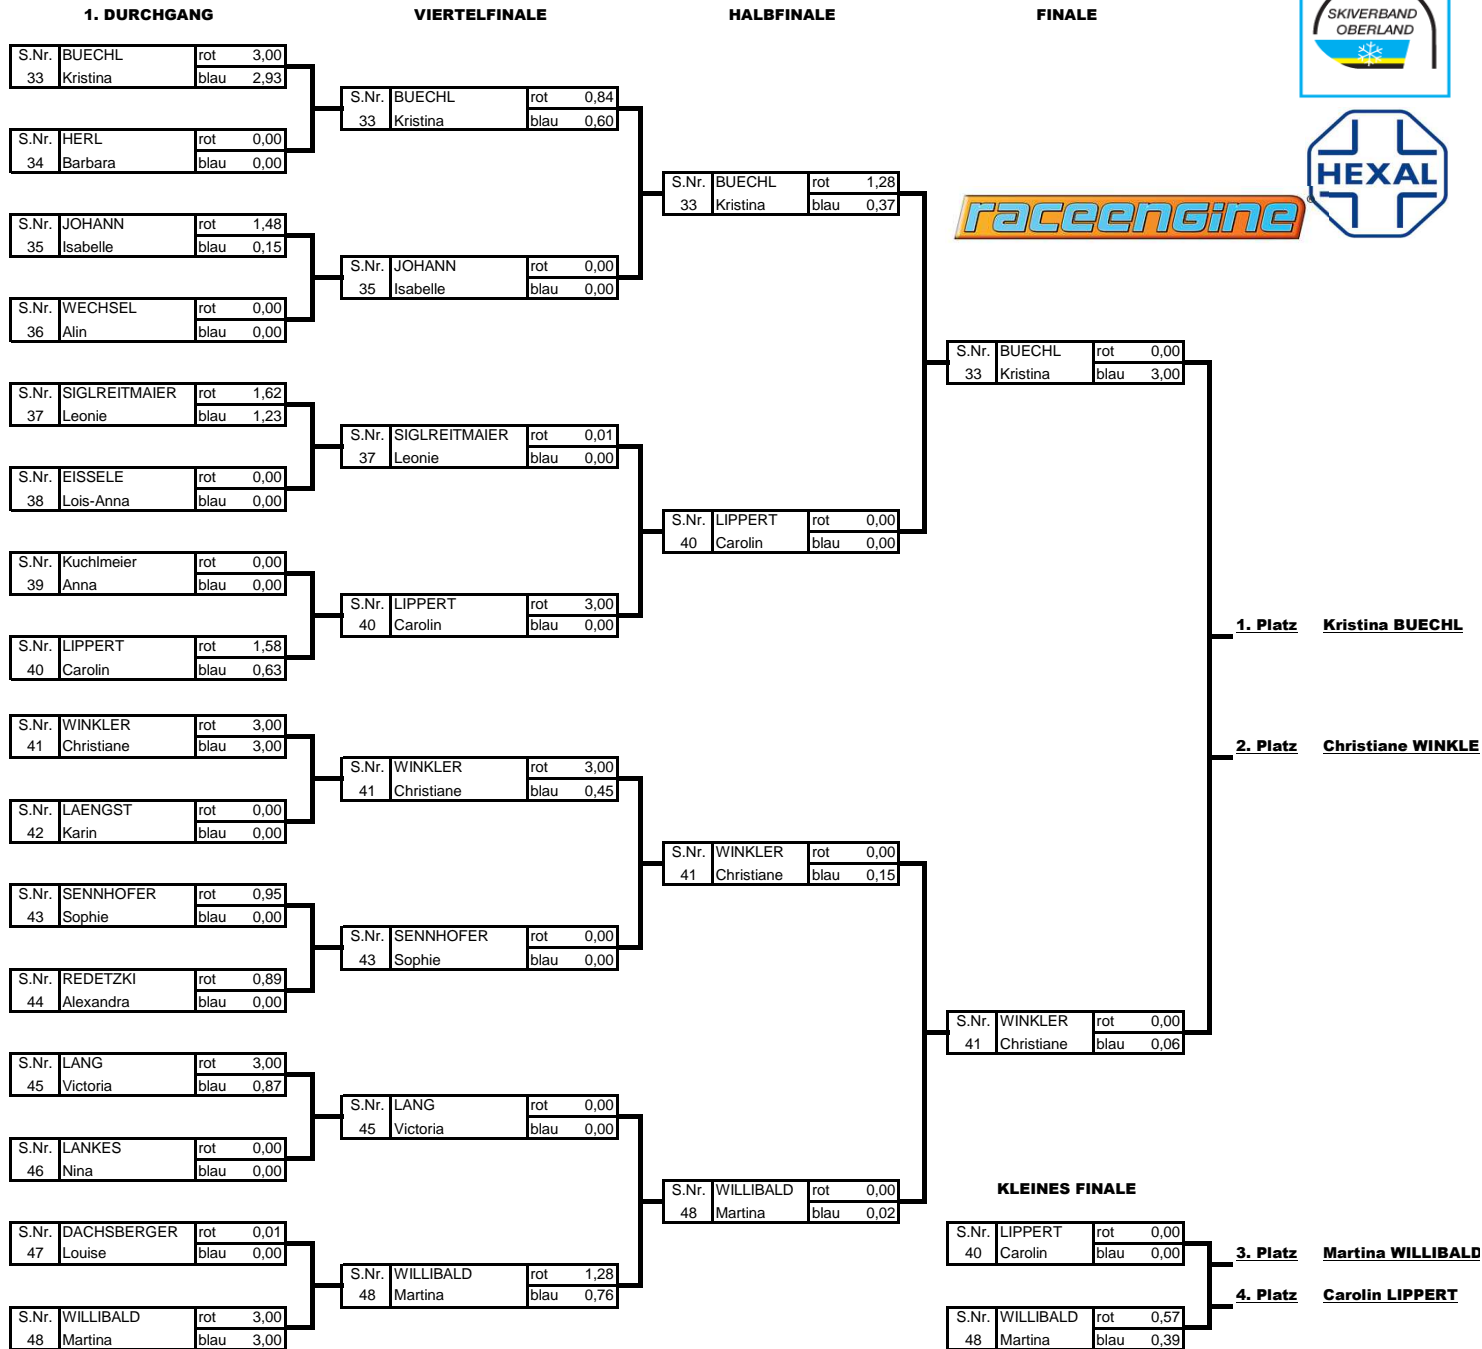

Ergebnisliste Parallelslalom U16 weiblich 16. März 2014