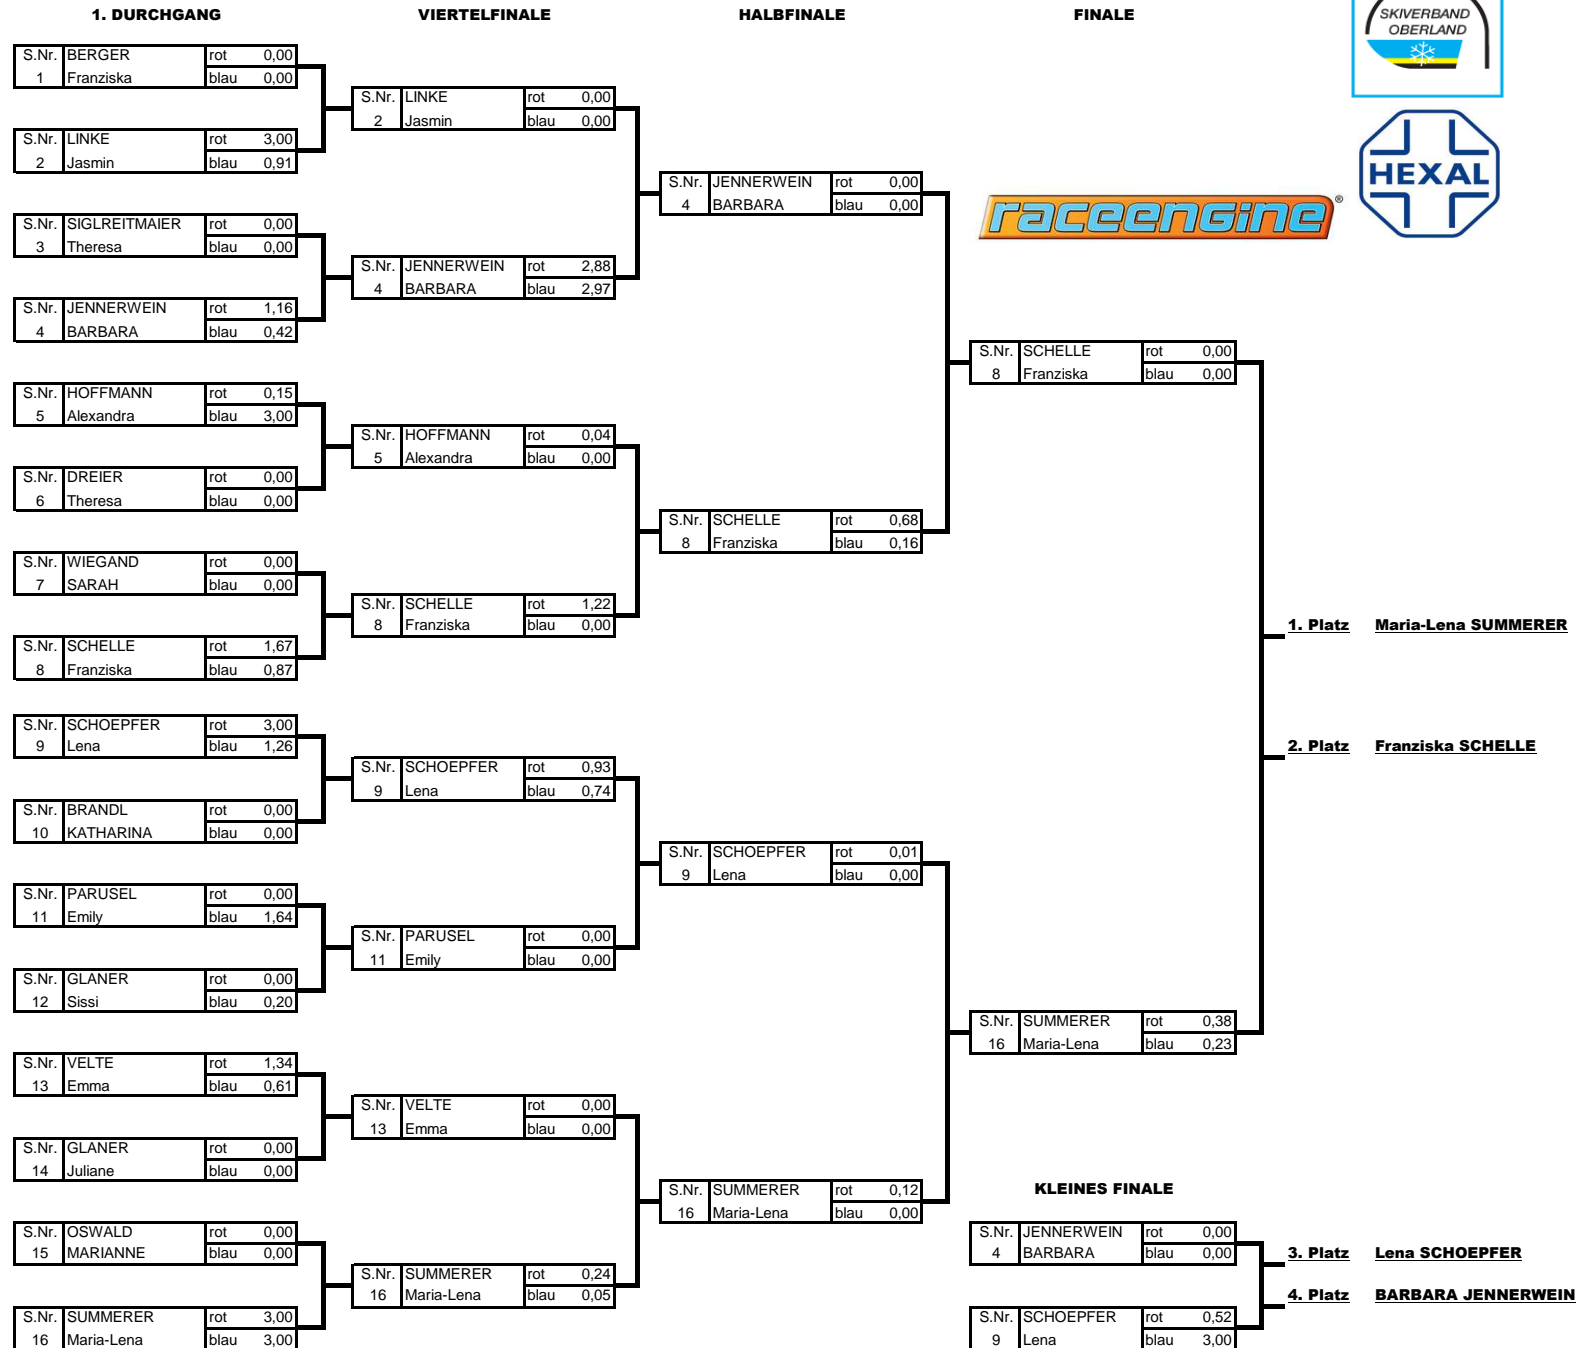

SVO - HEXAL Cup Schüler - FINALE PARALLELSLALOM

Klasse	Pos.	Start #	Name	Vorname	Jahrgang	Verein	Punkte	Laeufer_ID	Rang
U16 - weiblich	1	33	BUECHL	Kristina	1998	SG HAUSHAM	500	3611	1
	3	41	WINKLER	Christiane	1998	SC ROTTACH-EGERN	356	3840	2
	2	48	WILLIBALD	Martina	1999	SSC JACHENAU	500	20936	3
	4	40	LIPPERT	Carolin	1999	SC GAISSACH	332	28132	4
	9	35	JOHANN	Isabelle	1998	SC LENGGRIES	168	3684	5
	5	37	SIGLREITMAIER	Leonie	1999	SG HAUSHAM	204	7245	5
	11	43	SENNHOFER	Sophie	1999	SC KREUTH	164	21031	5
	7	45	LANG	Victoria	1998	SC ROTTACH-EGERN	192	3822	5
	16	34	HERL	Barbara	1998	SC GAISSACH	92	29145	9
	8	36	WECHSEL	Alin	1999	SC REICHERSBEUERN	188	31432	9
	12	38	EISSELE	Lois-Anna	1999	SC REICHERSBEUERN	120	37841	9
	13	39	Kuchlmeier	Anna	1999	SC MIESBACH	116	39444	9
	14	42	LAENGST	Karin	1999	SC LENGGRIES	112	36902	9
	6	44	REDETZKI	Alexandra	1999	SC LENGGRIES	200	20920	9
	10	46	LANKES	Nina	1998	SC REICHERSBEUERN	168	31435	9
15	47	DACHSBERGER	Louise	1998	SC REICHERSBEUERN	108	3788	9	
U16 - maennlich	1	49	PFOEDERL	Klaus	1998	SC LENGGRIES	600	35674	1
	3	57	JAEGER	Lucas	1998	SG HAUSHAM	368	3582	2
	2	64	SCHLICHTNER	Florian	1998	SC ROTTACH-EGERN	392	3809	3
	5	53	FIEDLER	Nico	1998	SG HAUSHAM	304	3598	4
	8	52	BERGMANN	Johannes	1998	SC REICHERSBEUERN	240	3776	5
	13	55	KOSLOWSKI	SIMON	1999	SC LENGGRIES	124	30840	5
	6	60	SCHNEIDER	Maximilian	1999	SC ROTTACH-EGERN	276	28070	5
	7	61	EISSELE	Julian	1998	SC LENGGRIES	268	3489	5
	16	50	SCHMID	Maximilian	1999	SC KREUTH	36	21032	9
	9	51	NANTSCHEV	Simon	1998	SC ROTTACH-EGERN	228	28073	9
	12	54	GERG	MICHAEL	1999	SC LENGGRIES	128	30841	9
	14	58	SCHRADER	PAUL	1998	TSV HARTPENNING	92	36200	9
	11	59	ROEHRER	Kilian	1999	SG HAUSHAM	156	29182	9
	10	62	PREYSING	Benedikt	1998	SC OSTIN	164	3745	9
	15	63	KOELBL	Manuel	1998	SV EURASBURG	44	28153	9
	4	56	frei						

Ergebnisliste Parallelslalom U14 weiblich 16. März 2014